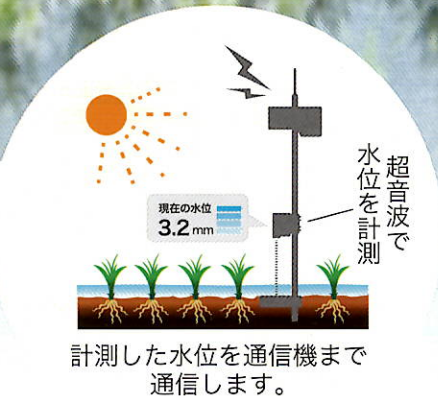

farmo 水田管理の負担を省力化し、明日の農業を変える

水位センサー **farmo**

栃木・東北・
新潟限定

お米でレンタル

「水回りが大変・・・」「たくさんの圃場、水回りに回りきれない」
「水が入っているのさえ分かれればいいのに・・・」
そんな思いはありませんか？スマート農業に興味はあるけれどよくわからない。
金額が高価そう・・・そんな農家さんの声に応えました。

水田センサー farmo とは？

圃場に水位センサー「farmo」の通信機と本体を設置し、アプリをダウンロードするだけの簡単な水位監視システムです。田んぼ1枚につき1台設置することで、遠く離れた圃場の水回りに関する時間や労力の節約になります。

画像はイメージです。

ファーモ 1 本につき

ファーモを使った年に
収穫した美味しいお米

一俵

2 年目以降ご利用の場合は 1 本につき 30kg

※お米一俵 (60kg) は、精米したお米の量です。

水位センサー
1 本につき

レンタルできます