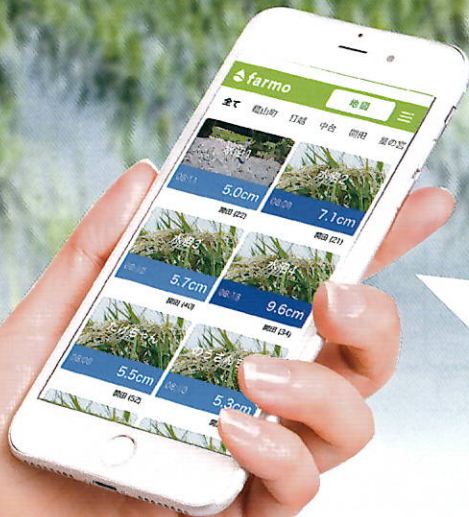

farmo 水田管理の負担を省力化し、明日の農業を変える

水位センサー **farmo**

栃木・東北・
新潟限定

お米でレンタル

「水回りが大変・・・」「たくさんの圃場、水回りに回りきれない」
「水が入っているのさえ分かれればいいのに・・・」
そんな思いはありませんか？スマート農業に興味はあるけれどよくわからない。
金額が高価そう・・・そんな農家さんの声に応えました。

水田センサー farmo とは？

圃場に水位センサー「farmo」の通信機と本体を設置し、アプリをダウンロードするだけの簡単な水位監視システムです。田んぼ1枚につき1台設置することで、遠く離れた圃場の水回りに関する時間や労力の節約になります。

画像はイメージです。

ファーモ 1 本につき

ファーモを使った年に
収穫した美味しいお米

一俵

2 年目以降ご利用の場合は 1 本につき 30kg

※お米一俵 (60kg) は、精米したお米の量です。

水位センサー
1 本につき

レンタルできます