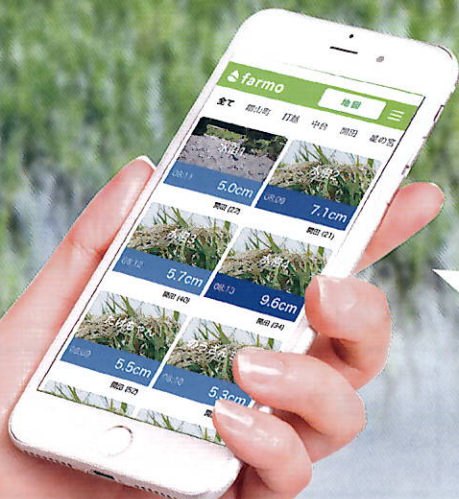

水田 ファーモ farmo

「水回りが大変・・・」「たくさんの圃場、水回りに回りきれない」
 「水が入っているのさえ分かれば いいのに・・・」
 そんな思いはありませんか？

水位 farmo の主な流れ

センサーで水位を測定します

通信機で水位データを受け取ります

クラウド上に水位データをアップします

スマホで水位が閲覧できます

画像はイメージです。

スマホで見れる田んぼ水位センサー

圃場に水位センサー「farmo」の通信機と本体を設置し、アプリをダウンロードするだけの簡単な水位監視システムです。田んぼ1枚につき1台設置することで、遠く離れた圃場の水回りに関する時間や労力の節約になります。

水田 farmo (ファーモ) 料金表

水田 farmo 本体価格

1本 **18,000円** (税別)

月額利用料
月/500円

お1人様1回のみ初期登録料15,000円がかかります