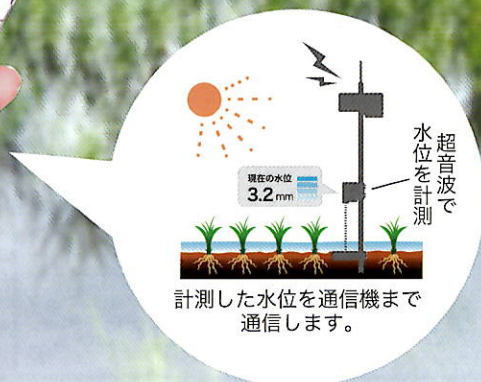

水田 ファーモ farmo

「水回りが大変・・・」「たくさんの圃場、水回りに回りきれない」
 「水が入っているのさえ分かれば いいのに・・・」
 そんな思いはありませんか？

水位 farmo の主な流れ

センサーで水位を測定します

通信機で水位データを受け取ります

クラウド上に水位データをアップします

スマホで水位が閲覧できます

画像はイメージです。

スマホで見れる田んぼ水位センサー

圃場に水位センサー「farmo」の通信機と本体を設置し、アプリをダウンロードするだけの簡単な水位監視システムです。田んぼ1枚につき1台設置することで、遠く離れた圃場の水回りに関する時間や労力の節約になります。

水田 farmo (ファーモ) 料金表

水田 farmo 本体価格

1本 **18,000円** (税別)

月額利用料
月/500円

お1人様1回のみ初期登録料15,000円がかかります